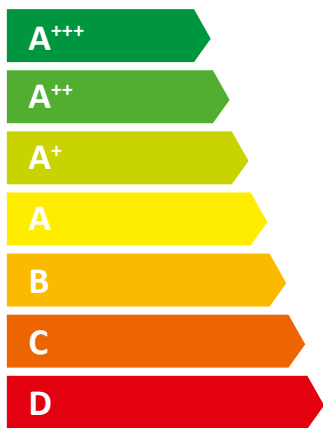

ENERG

енергия · ενεργεια

Y

UA

IE

IA

ÖkoFEN

Pellematic Compact 3.24

A+

24 kW