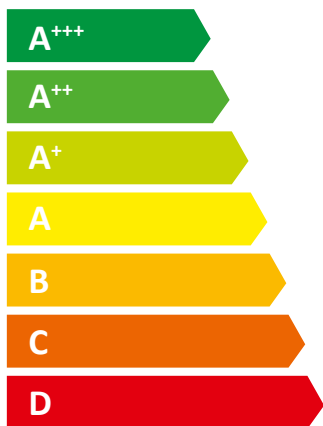

ENERG

енергия · ενεργεια

Y

UA

IE

IA

ÖkoFEN

Pellematic Compact 3.28

28 kW