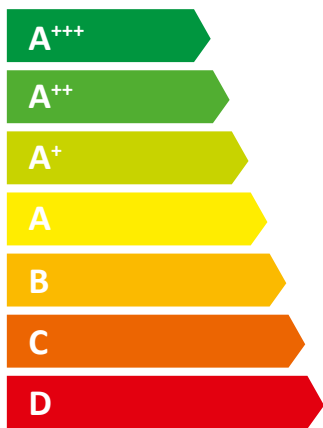

ENERG

енергия · ενεργεια

Y

UA

IE

IA

ÖkoFEN

Pellematic Compact 12

A+

12 kW